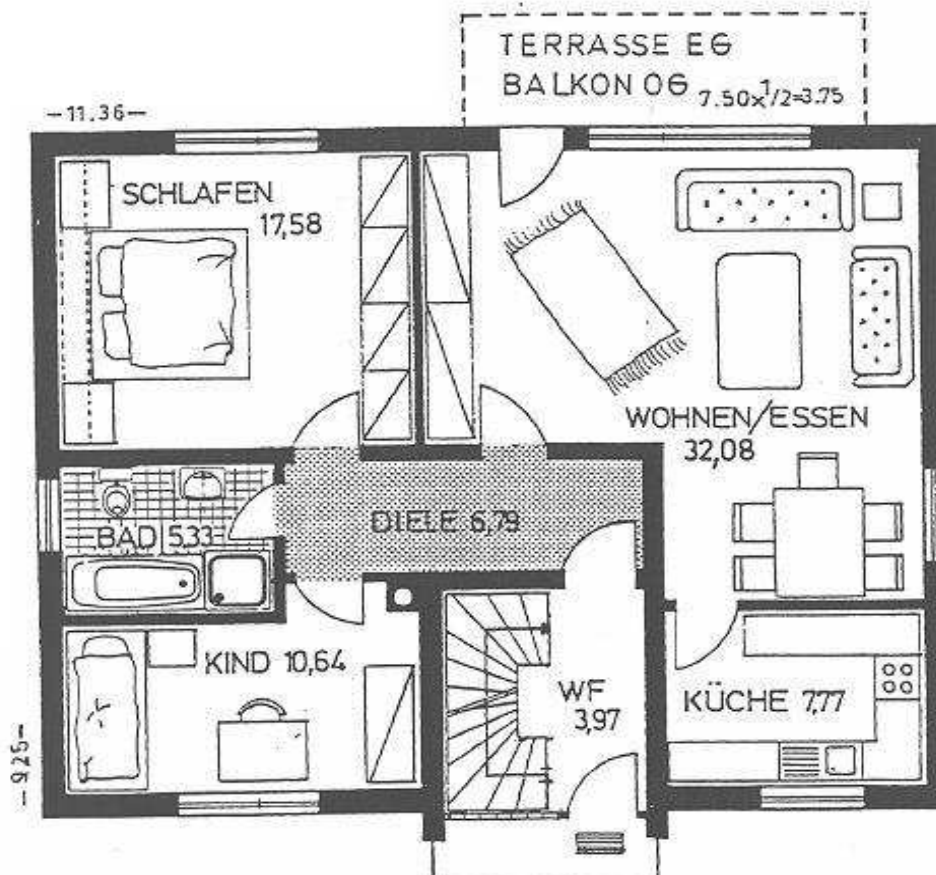

## Haus Taunus

Dachgeschoss

Kellergeschoss  
Nutzfläche = 89,41 m<sup>2</sup>