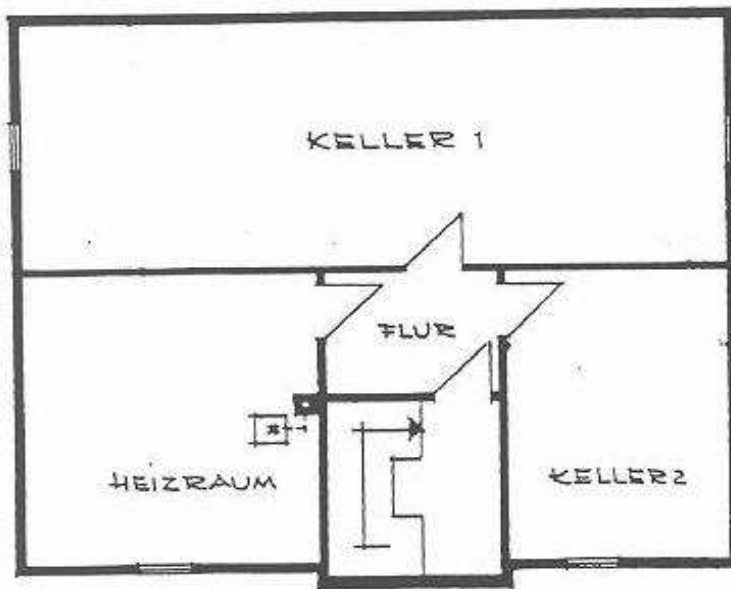

## Haus Taunus

Dachgeschoss

Kellergeschoss  
Nutzfläche = 89,41 m<sup>2</sup>