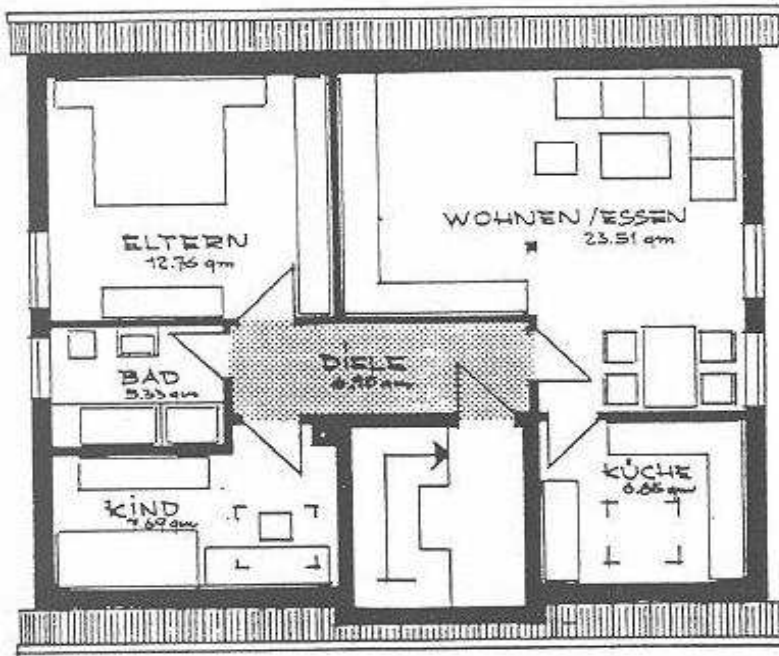

## Haus Taunus

Dachgeschoss

Kellergeschoss  
Nutzfläche = 89,41 m<sup>2</sup>