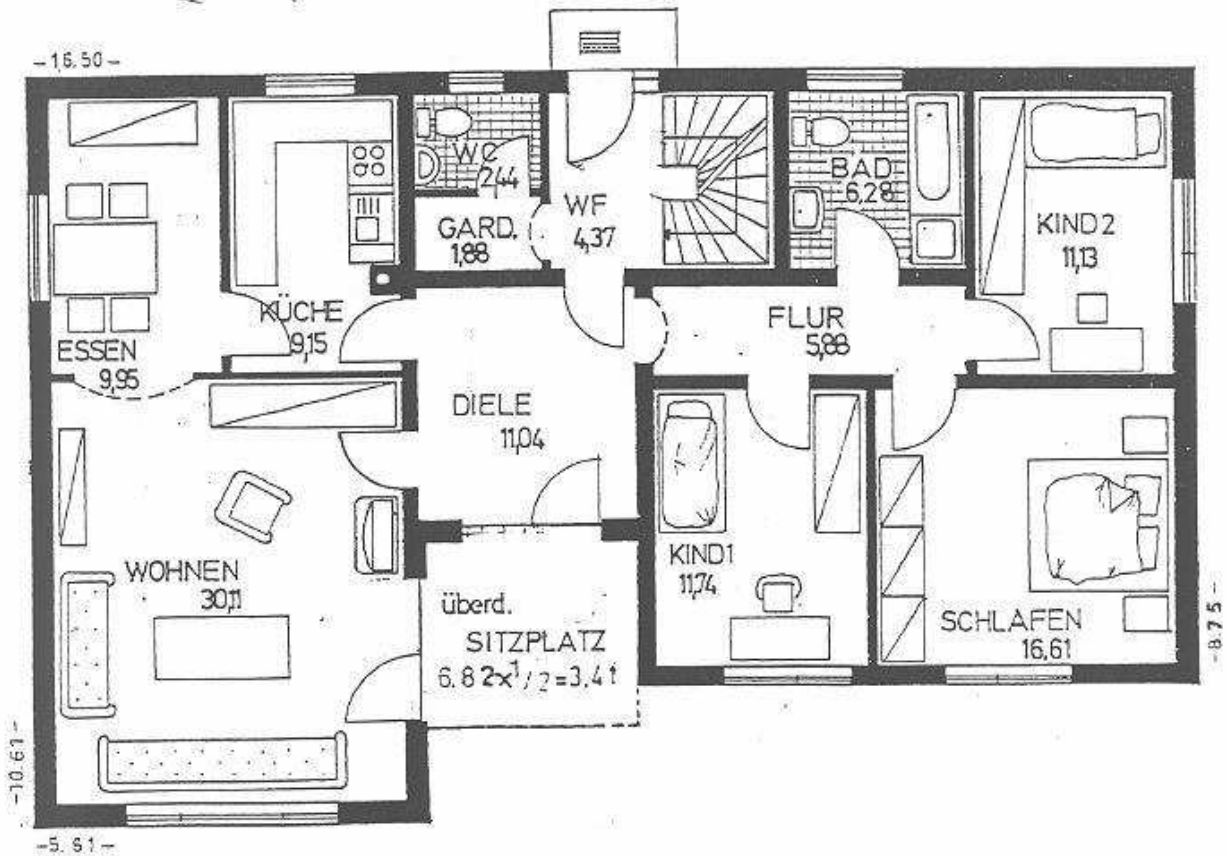

Haus Spreewald

Ansicht Eingang

Kellergeschoss
Nutzfläche = 128,35 m²