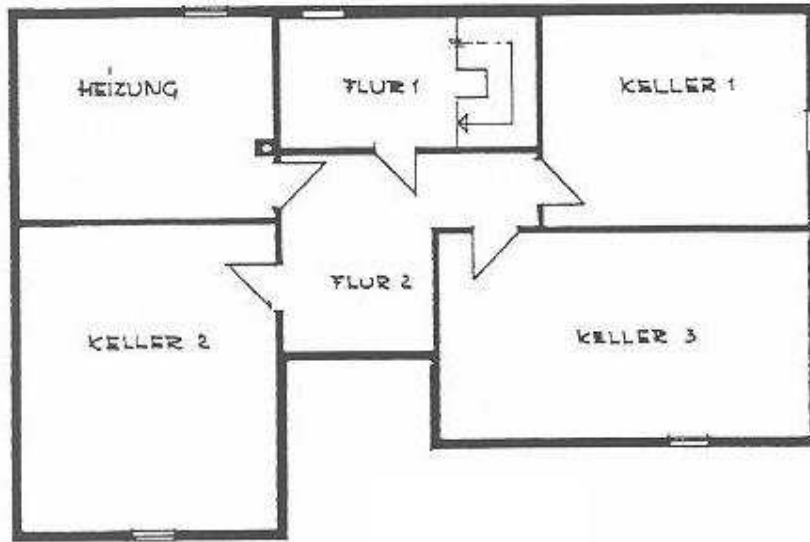

Haus Spreewald

Ansicht Eingang

Kellergeschoss
Nutzfläche = 128,35 m²