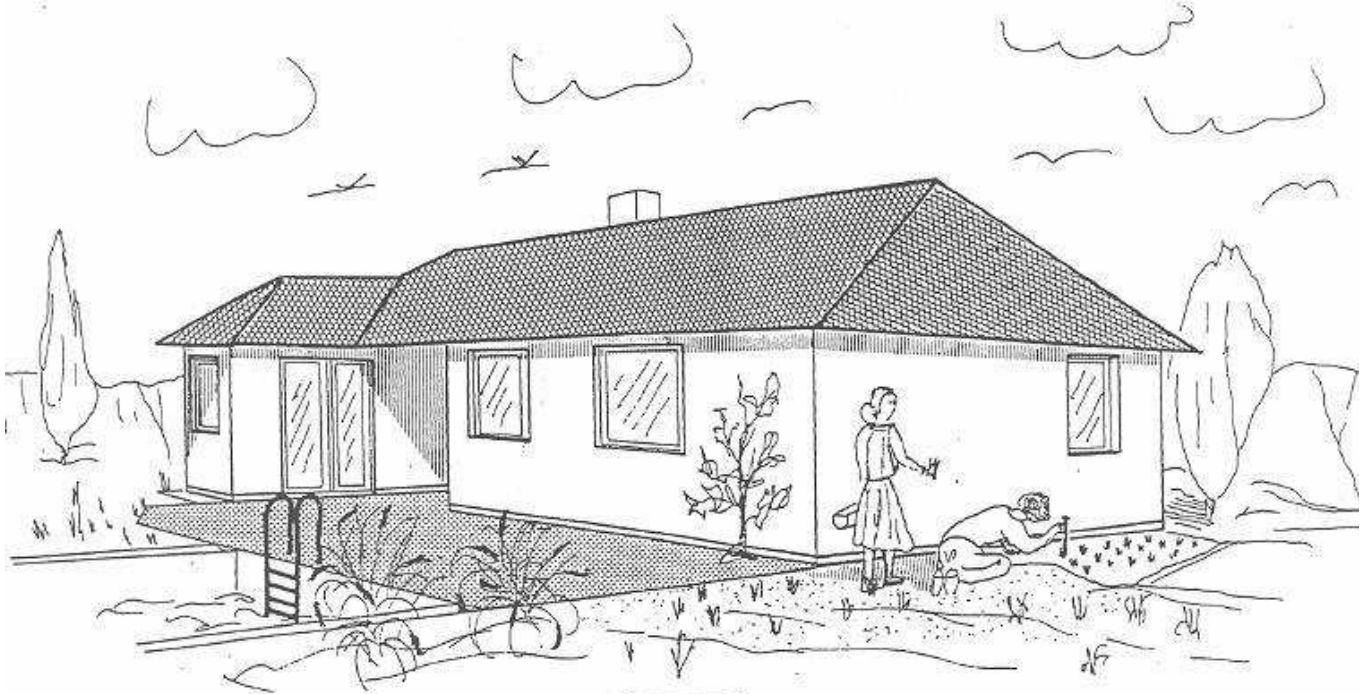

Haus Spreewald

Ansicht Eingang

Kellergeschoss
Nutzfläche = 128,35 m²