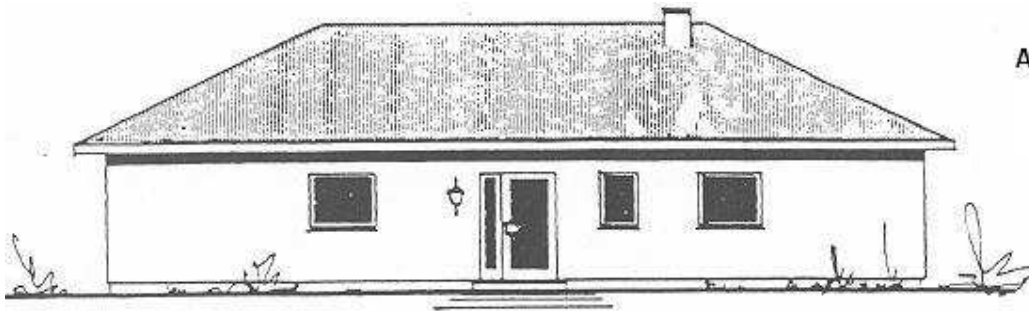

Haus Spreewald

Ansicht Eingang

Kellergeschoss
Nutzfläche = 128,35 m²