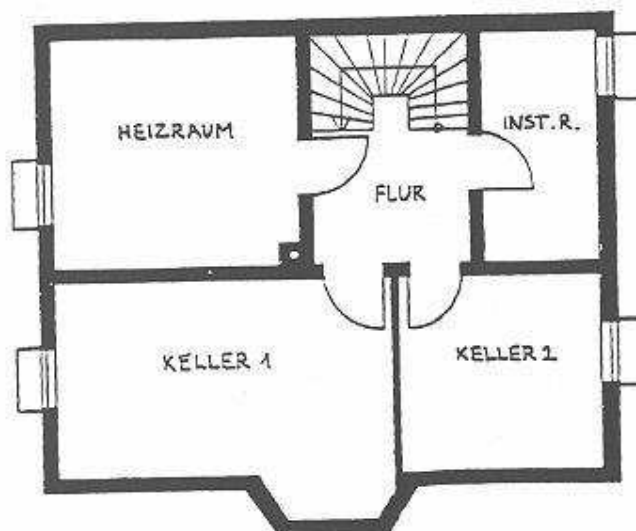

Haus Rhön

Giebelansicht

Dachgeschoss
 Nutzfläche = 51,14 m²
 Wohnfläche = 46,29 m²

Kellergeschoss
 Nutzfläche = 61,16 m²