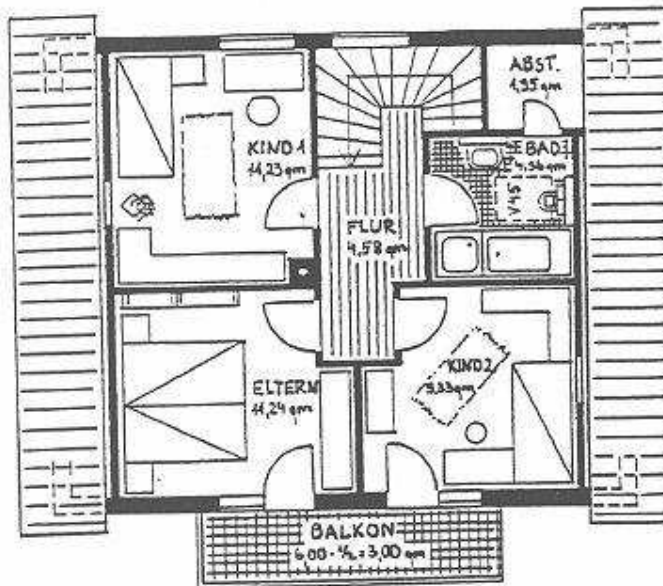

Haus Rhön

Giebelansicht

Dachgeschoss
 Nutzfläche = 51,14 m²
 Wohnfläche = 46,29 m²

Kellergeschoss
 Nutzfläche = 61,16 m²