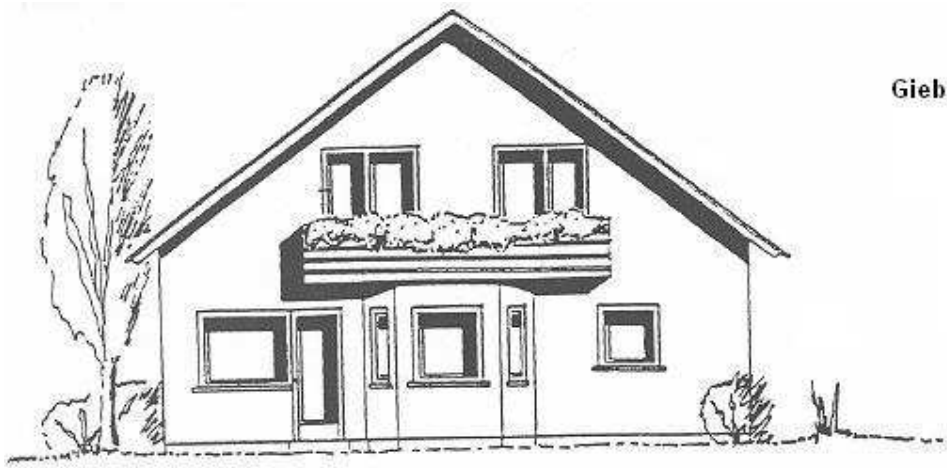

Haus Rhön

Giebelansicht

Dachgeschoss
 Nutzfläche = 51,14 m²
 Wohnfläche = 46,29 m²

Kellergeschoss
 Nutzfläche = 61,16 m²