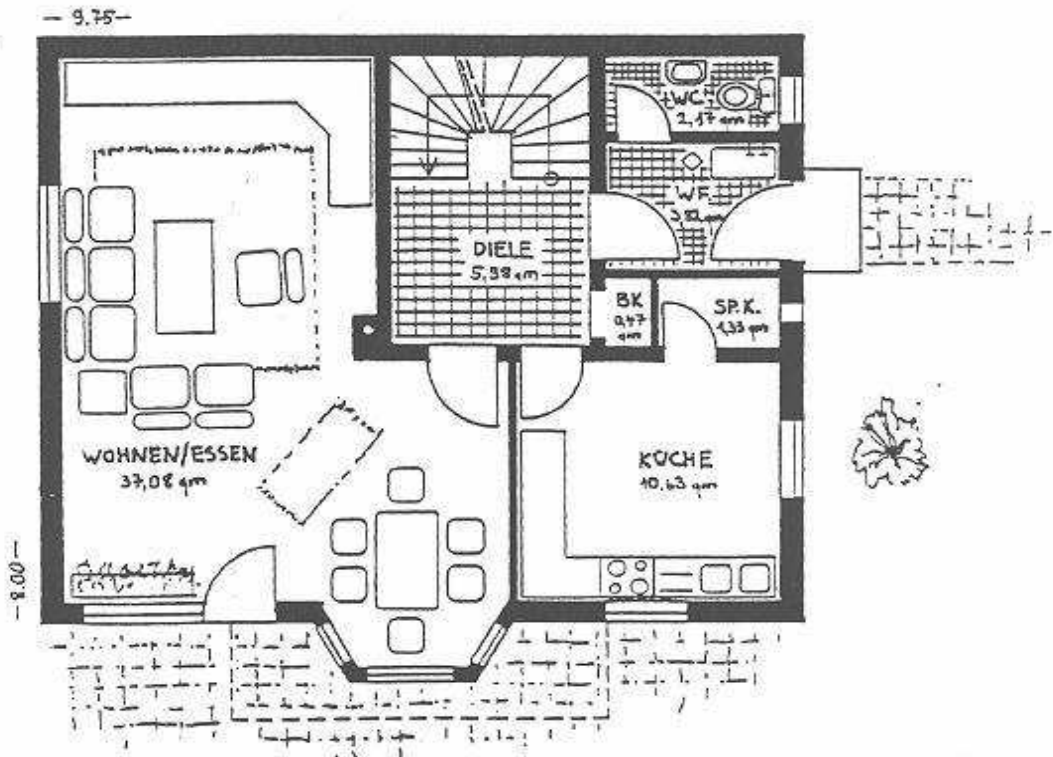

Haus Rhön

Giebelansicht

Dachgeschoss
 Nutzfläche = 51,14 m²
 Wohnfläche = 46,29 m²

Kellergeschoss
 Nutzfläche = 61,16 m²