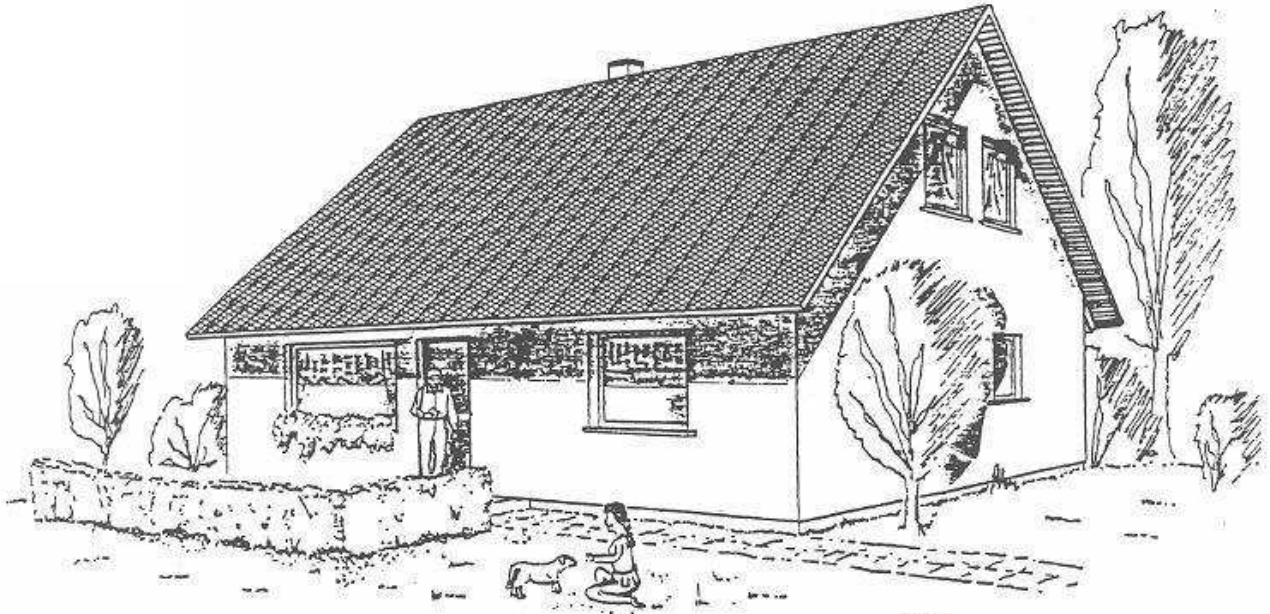

Haus Hunsrück

Dachgeschoss

Kellergeschoss
Nutzfläche = 77,15 m²