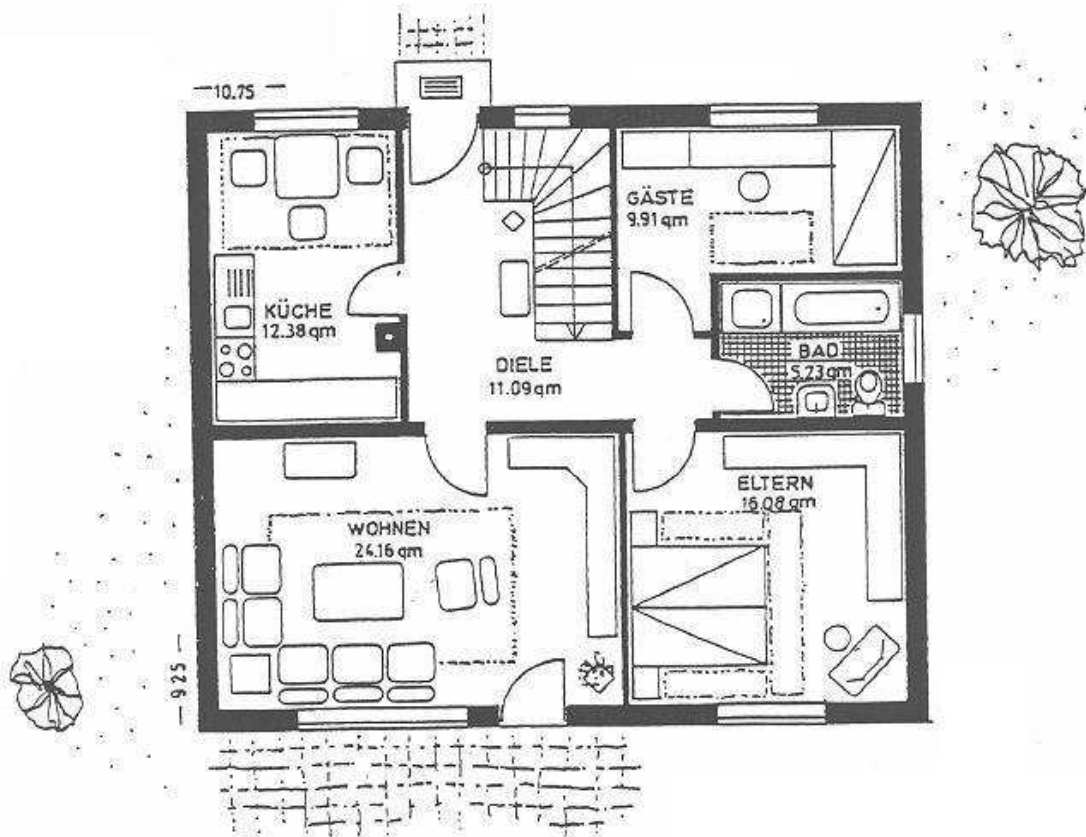

Haus Hunsrück

Dachgeschoss

Kellergeschoss
Nutzfläche = 77,15 m²