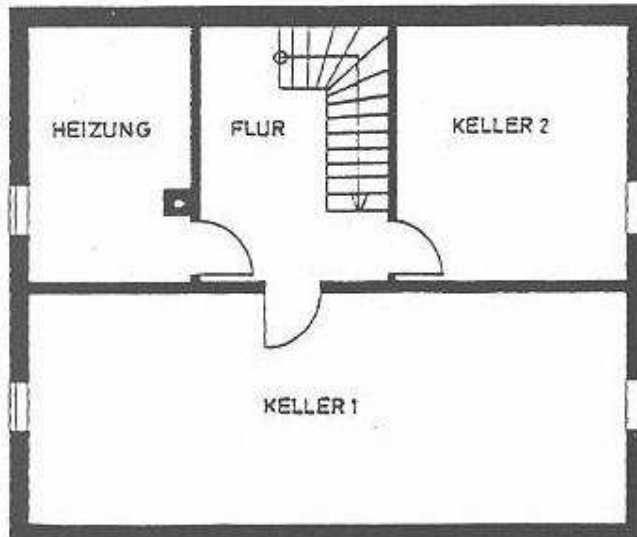

Haus Hunsrück

Dachgeschoss

Kellergeschoss
Nutzfläche = 77,15 m²