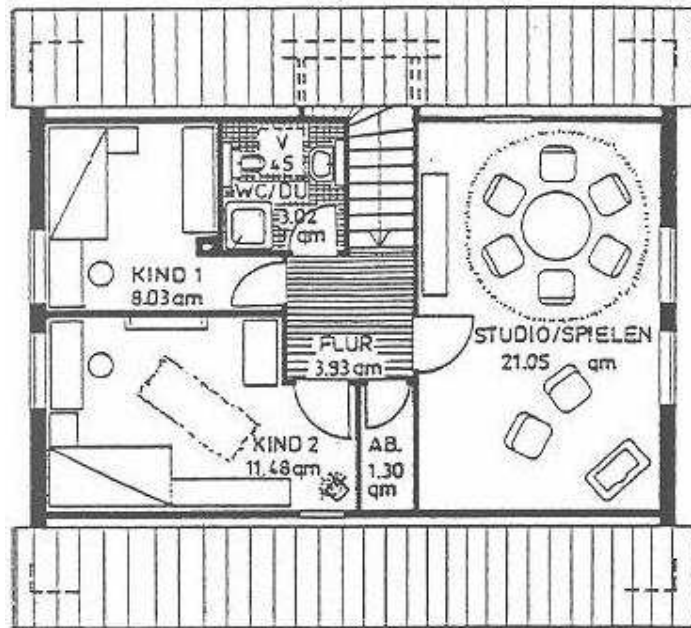

Haus Hunsrück

Dachgeschoss

Kellergeschoss
Nutzfläche = 77,15 m²