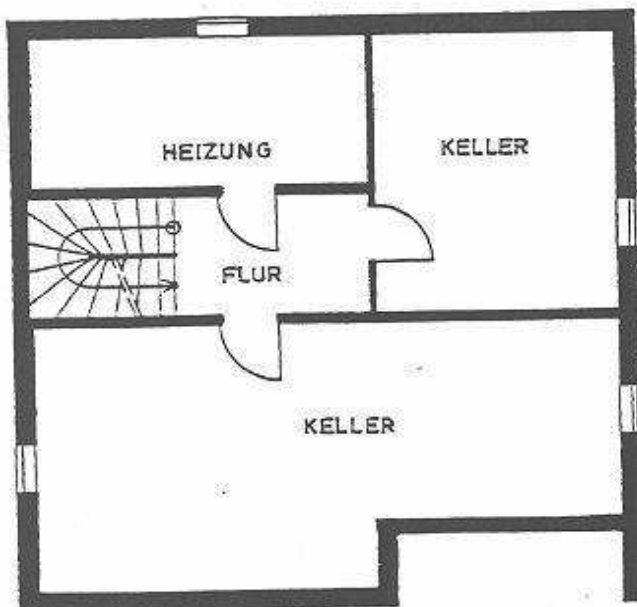

Haus Harz

Traufenseite
mit Eingang

Kellergeschoss
Nutzfläche = 72,53 m²