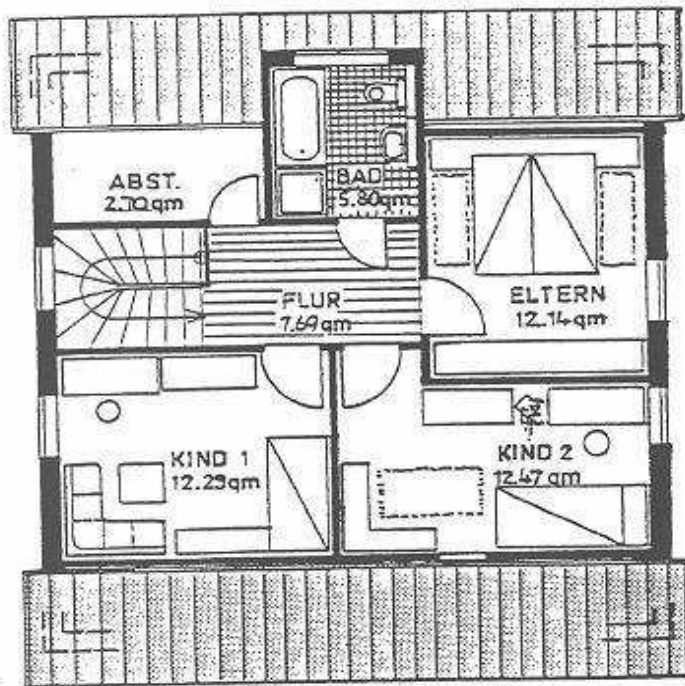

Haus Harz

Traufenseite
mit Eingang

Kellergeschoss
Nutzfläche = 72,53 m²