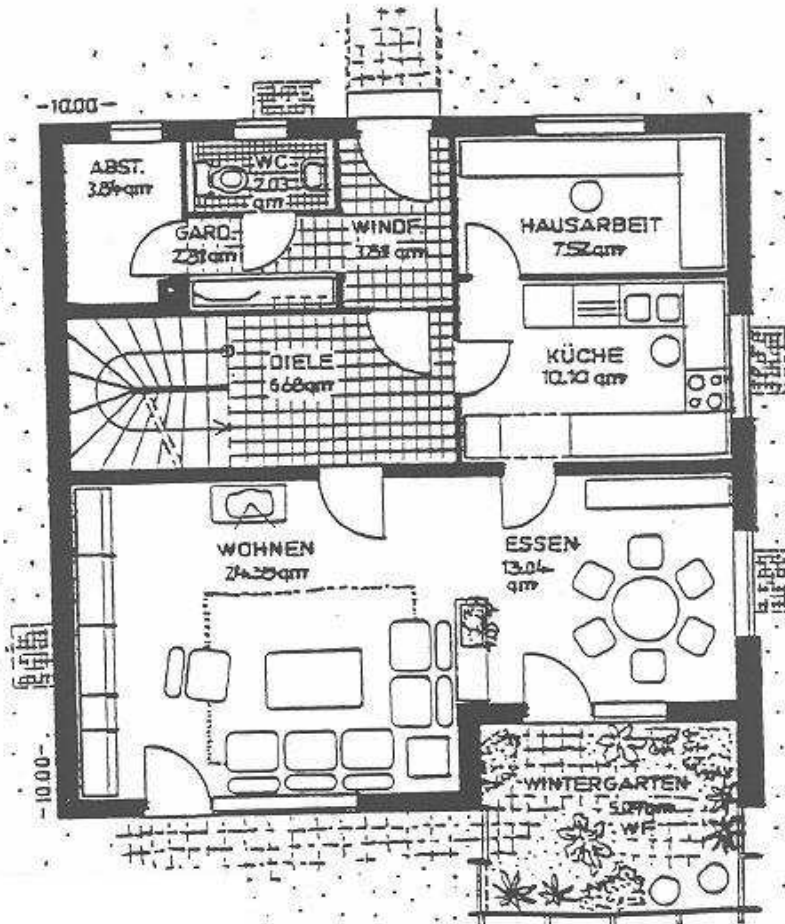

Haus Harz

Traufenseite
mit Eingang

Kellergeschoss
Nutzfläche = 72,53 m²