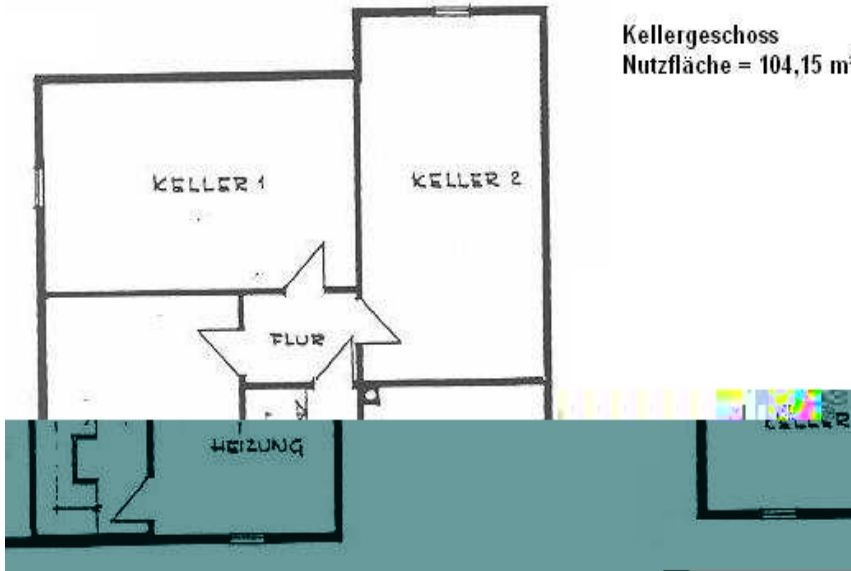

## Haus Franken

Dachgeschoss

Kellergeschoss  
Nutzfläche = 104,15 m<sup>2</sup>