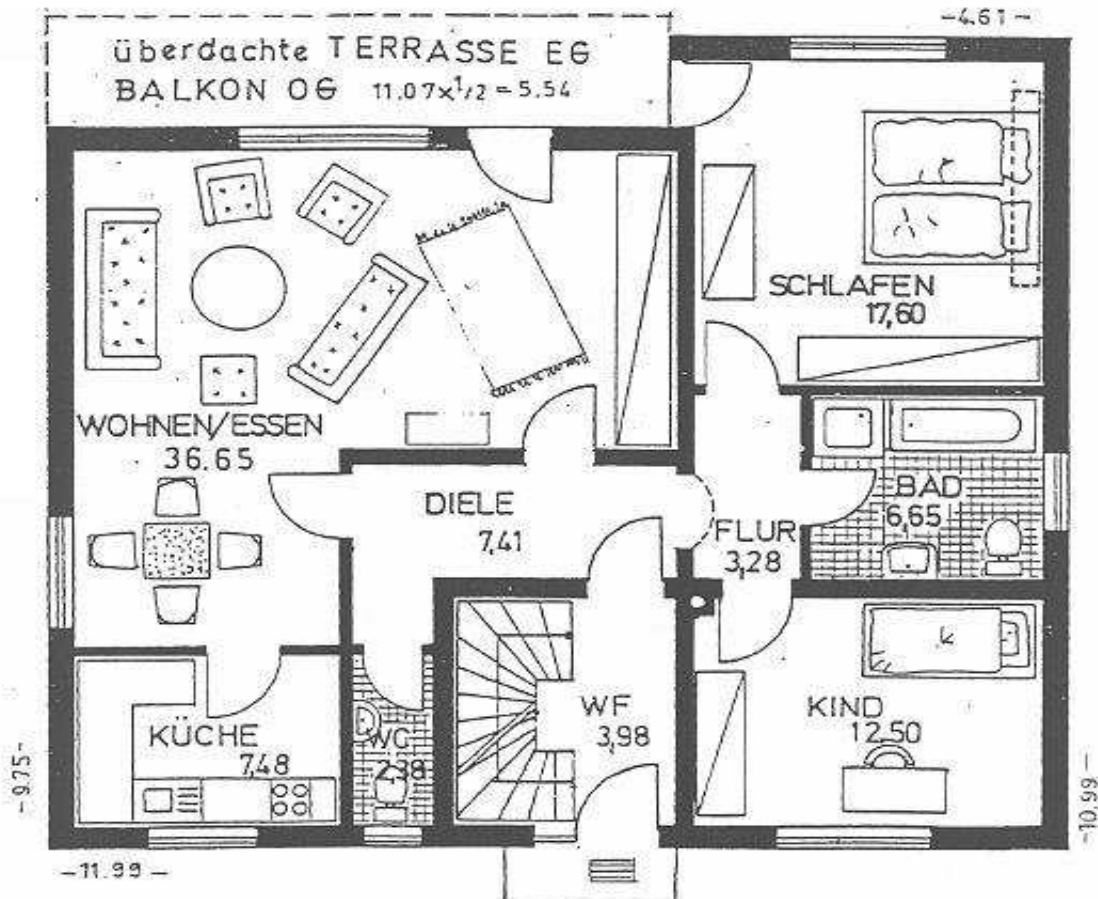

## Haus Franken

Dachgeschoss

Kellergeschoss  
Nutzfläche = 104,15 m<sup>2</sup>