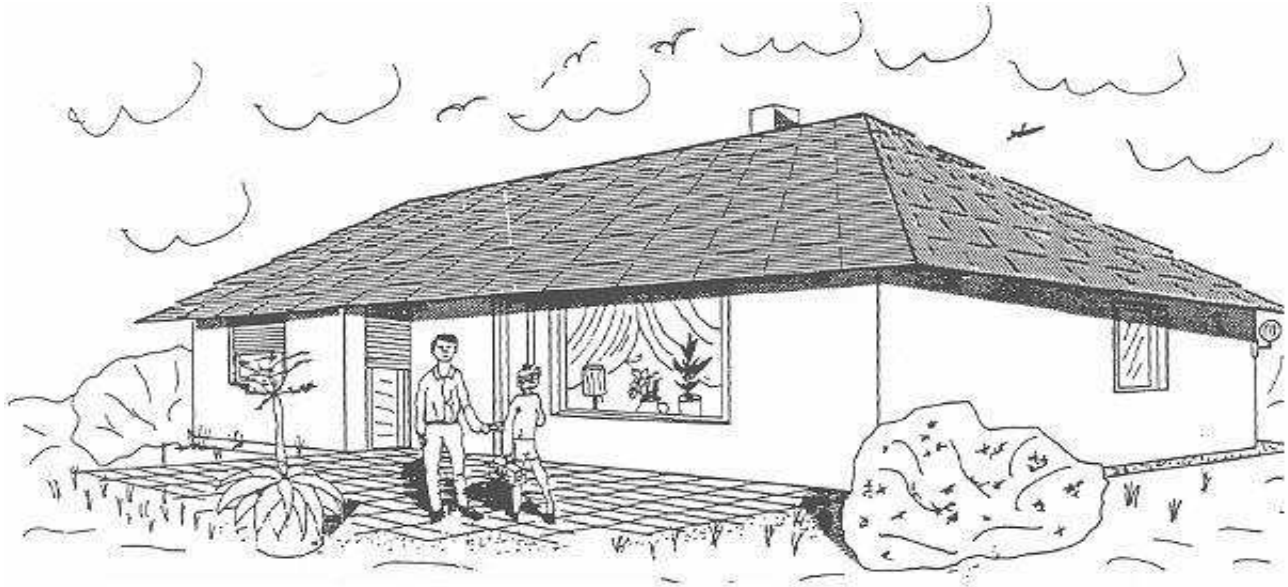

## Haus Franken

Dachgeschoss

Kellergeschoss  
Nutzfläche = 104,15 m<sup>2</sup>