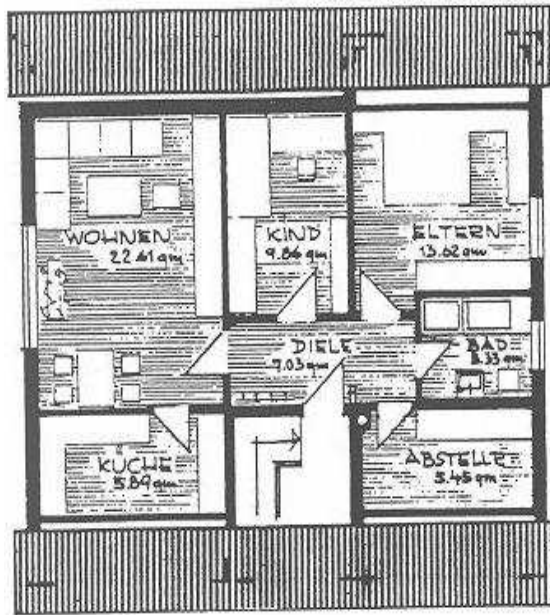

## Haus Franken

Dachgeschoss

Kellergeschoss  
Nutzfläche = 104,15 m<sup>2</sup>